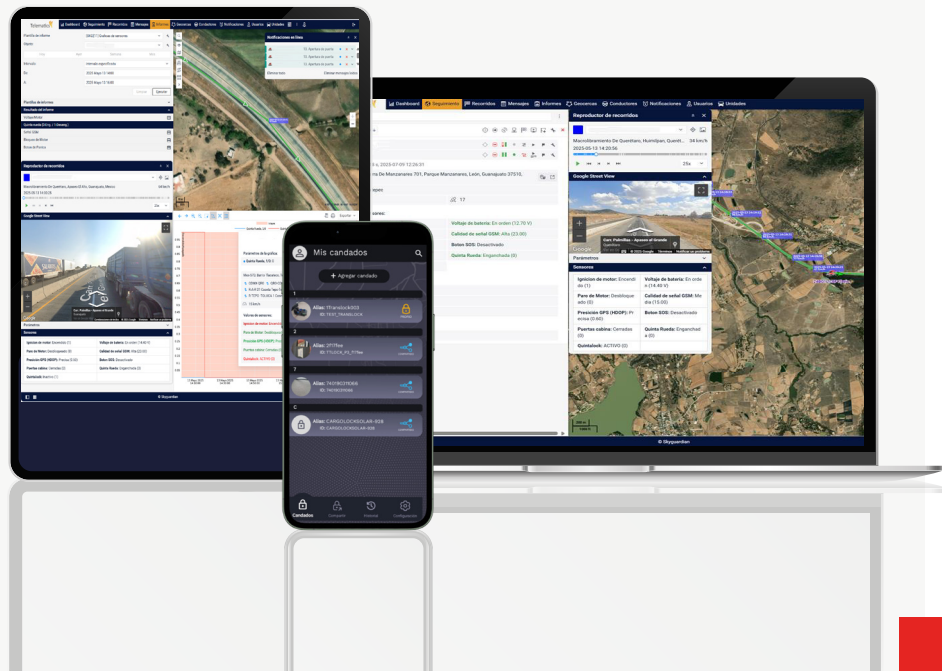

App Translock: Todos tus candados y usuarios en un solo lugar.

Administración de candados

Acceso por llaves o por usuario

Administración de usuarios

Registro de tiempos, usuarios y actividad

Su interfaz intuitiva hace que la experiencia sea sencilla y rápida, convirtiéndola en una herramienta ideal para tener el control total de tus candados desde tu dispositivo móvil.

Reporte y estadísticas

Con la plataforma Telematics podrás contar con reportes y estadísticas de gran calidad, versátil y disponible para formatos PDF, CSV.

PDF, CSV, JPG

Editable

Alarma 24/7

Disponible en cualquier dispositivo

Cerradura inteligente especial para Cajas Secas / Refrigeradas

Translock es una cerradura inteligente especialmente diseñada para cajas secas o refrigeradas con el propósito de incrementar la seguridad permitiendo que las puertas de una sola hoja, dos o tipo cortina sean bloqueadas a distancia por medio de un comando de cualquier dispositivo autorizado o bien de forma local a través del teléfono del usuario que usted otorgue permisos.

Usted podrá contar con registros de apertura, cierre, tiempos y ubicación GPS en cualquier momento a través de nuestra plataforma Telematics.

Características

Alarma 24/7

Control a distancia

Registro de historial