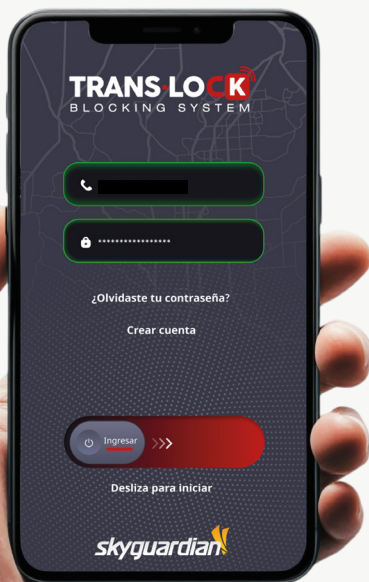

TRANS-LOCK[®]

Cerraduras inteligentes para seguridad avanzada

PAD-LOCK[®]

TRANS-LOCK[®]

CARGO-LOCK[®]

QUINTA-LOCK[®]

TRANS-LOCK^{APP}

Todos los candados y cerraduras de Translock cuentan con acceso a nuestra App Translock, la cual permite tener el control de cualquier candado desde cualquier dispositivo en cualquier lugar. Además le permite otorgar atributos de acceso a terceros, permitiendo que su grupo de trabajo pueda ser ágil y no requiera de llaves físicas.

App Translock: Todos tus candados y usuarios en un solo lugar.

Administración de candados

Acceso por llaves o por usuario

Administración de usuarios

Registro de tiempos, usuarios y actividad

Su interfaz intuitiva hace que la experiencia sea sencilla y rápida, convirtiéndola en una herramienta ideal para tener el control total de tus candados desde tu dispositivo móvil.

Cerradura inteligente especial para Cajas Secas / Refrigeradas

Translock es una cerradura inteligente especialmente diseñada para cajas secas o refrigeradas con el propósito de incrementar la seguridad permitiendo que las puertas de una sola hoja, dos o tipo cortina sean bloqueadas a distancia por medio de un comando de cualquier dispositivo autorizado o bien de forma local a través del teléfono del usuario que usted otorgue permisos.