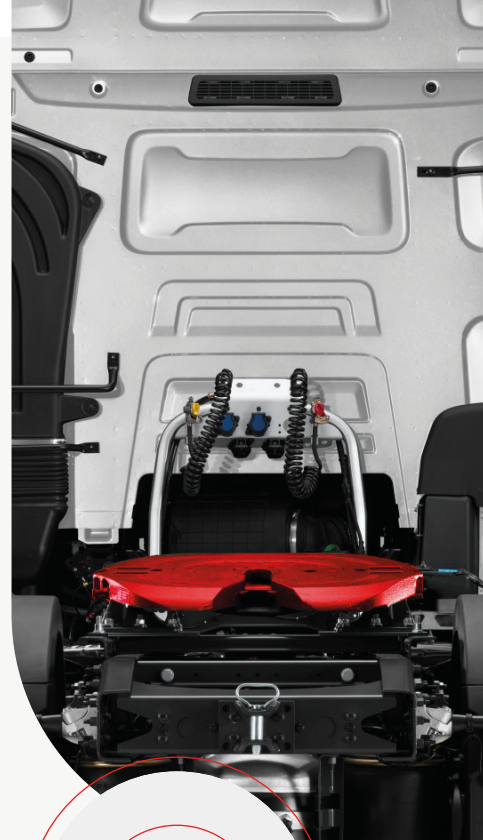

Rastreo GPS

Notificaciones 24/7

Conexión 4G

Control a distancia

Aplicaciones

Tractocamión

Parámetros a distancia

- Estadísticas de actividad, ubicaciones GPS, aperturas por usuario
- Reportes y gráficas
- Estado de la Quinta Rueda: Enganchada / Desenganchada
- Estado de Quintalock: Bloqueada / Desbloqueada