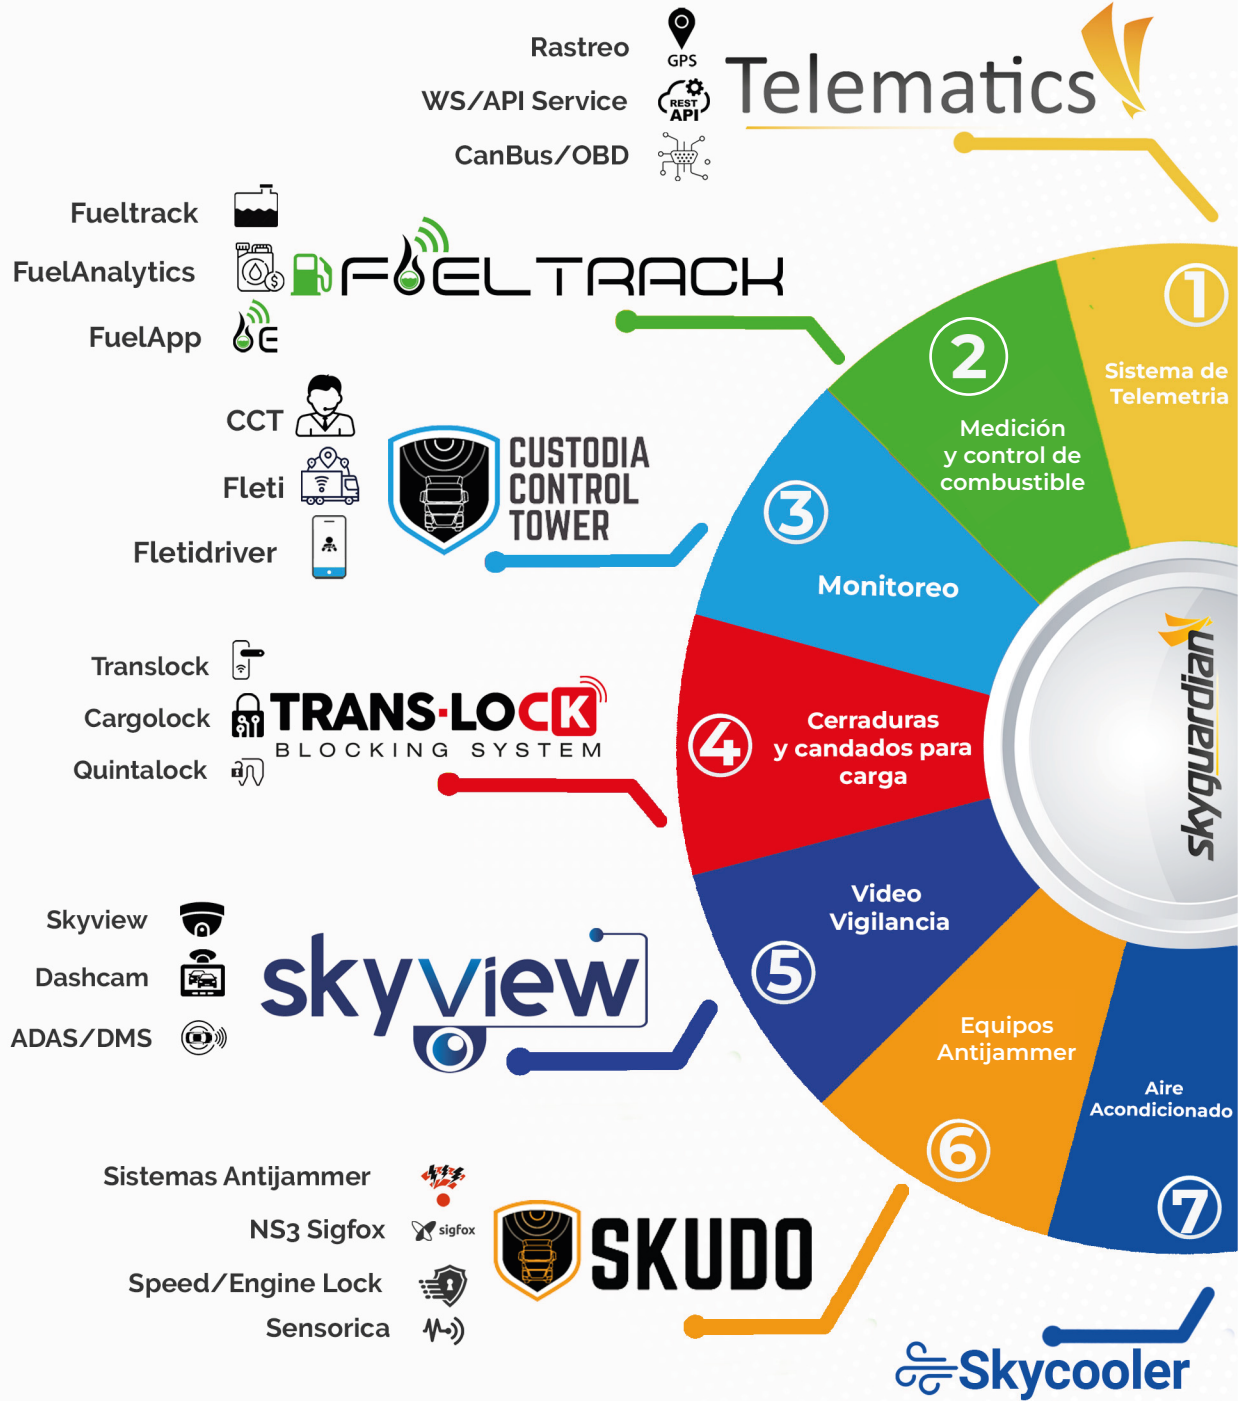

App Translock: Todos tus candados y usuarios en un solo lugar.

Administración de candados

Acceso por llaves o por usuario

Administración de usuarios

Registro de tiempos, usuarios y actividad

Su interfaz intuitiva hace que la experiencia sea sencilla y rápida, convirtiéndola en una herramienta ideal para tener el control total de tus candados desde tu dispositivo móvil.

Nuestros **Candados Inteligentes** están integrados con todos los servicios Skyguardian

skyguardian
Skyguardian.us