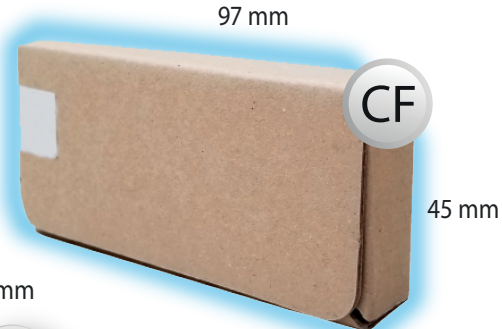

## CARGOFINDER Y CARGOFINDER-F

El dispositivo Cargofinder es útil para camuflajear un dispositivo GPS entre la carga, cajas o mercancía. Nadie notará que una pequeña caja de cartón es un dispositivo de rastreo. Indistinguible por fuera, poderoso por dentro, este dispositivo se activa por comandos a distancia, acción de jammer (inhibidor de señal GPS) o por la acción de apertura de la caja de cartón. Es reutilizable y recargable.

### Dimensiones

CF: 9.7 x 4.5 x 1.8 cm peso: 80 gramos

CF-F: 10.3 x 4.8 x 2.3 cm peso: 116 gramos