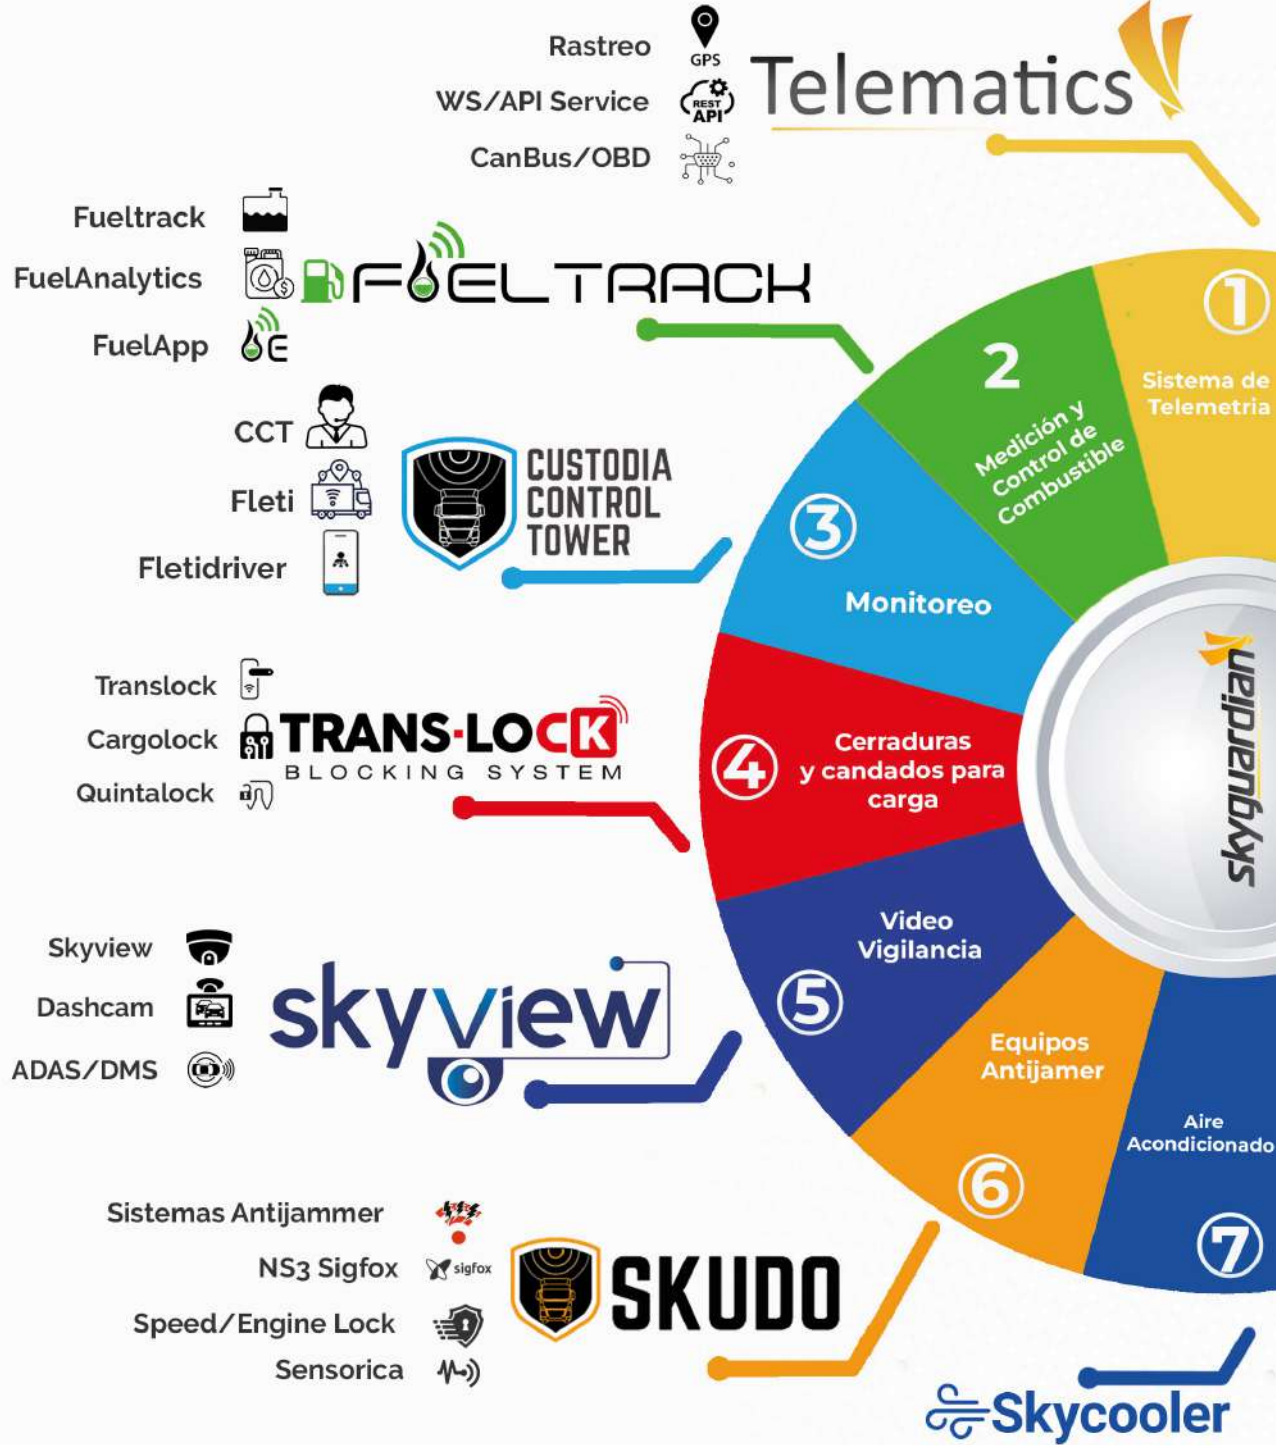

CERTIFICACIÓN  
TÉCNICA CESVI  
MÉXICO

CERTIFICACIÓN  
ASOCIACIÓN  
MEXICANA DE  
EMPRESAS EN  
SEGURIDAD  
INDUSTRIAL Y  
SATELITAL

Nuestro Sistema de videograbación está integrado con todos los servicios Skyguardian

skyguardian  
Skyguardian.us