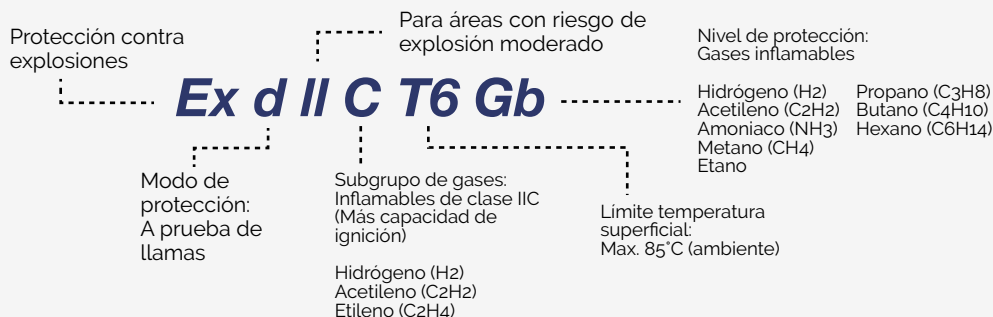

ATEX POLVO

Recursos en línea

Visitanos