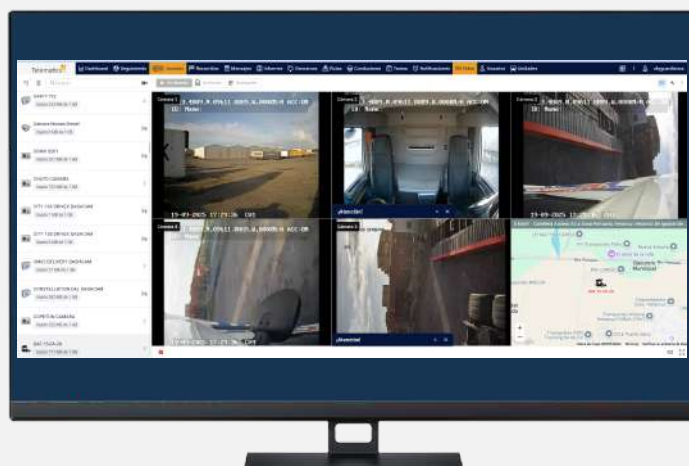

### Firmware de punta

Con un código de video de alta eficiencia H.265, reduce el ancho de banda y el tamaño de archivo hasta en un 50 % para una transmisión eficiente, autoadaptativo para múltiples resoluciones.

### Plataforma inteligente

Vinculado a dos plataformas especializadas en monitoreo y rastreo, permite la visualización remota 24/7.