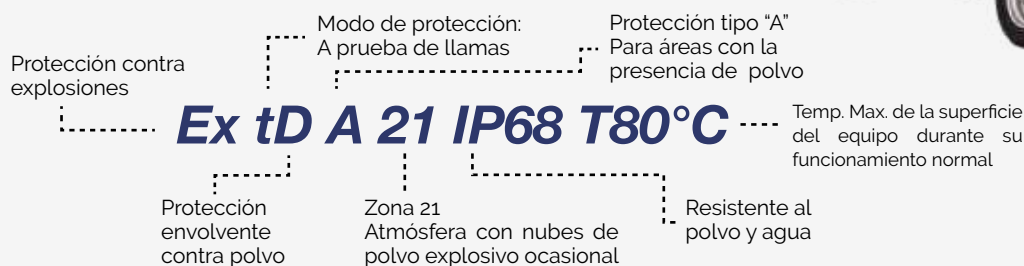

Cámara de seguridad Intrínseca

Para Transporte de líquidos peligrosos y combustible.

Cámara de seguridad intrínseca a prueba de explosiones de alta resolución 1920x1080, este dispositivo ofrece una visión clara y detallada en cualquier entorno.

Gracias a su categoría **a prueba de explosiones ExdII CT6Gb/ExtDA21IP68T80°C**, puedes confiar en su rendimiento en condiciones extremas.

ATEX GASES

ATEX POLVO

Recursos en línea

Visitanos