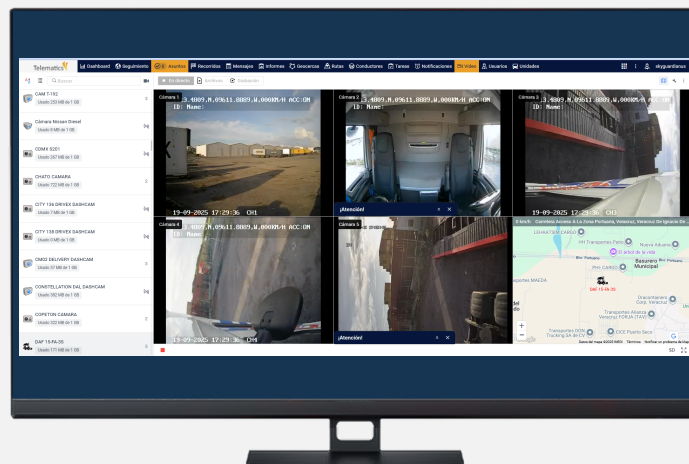

skyguardian

skyview

**VIDEO AVANZADO
EN TIEMPO REAL**

CATÁLOGO DE PRODUCTOS

DVR, Dashcams y Cámaras para grabación audiovisual en HD, en tiempo real y en todo momento

Los sistemas audiovisuales de alta gama de Skyguardian representan la vanguardia tecnológica, permitiendo que su flotilla cuente con grabación 24/7 y acceso en línea, ya sea en tiempo real o a registros históricos.

Firmware de punta

Con un código de video de alta eficiencia H.265, reduce el ancho de banda y el tamaño de archivo hasta en un 50 % para una transmisión eficiente, autoadaptativo para múltiples resoluciones.

Algoritmos inteligentes

Para sistemas de Monitoreo del Comportamiento del Conductor (DMS) y Asistencia Avanzada del Conductor (ADAS) para alertas en el camino.

Plataforma inteligente

Vinculado a dos plataformas especializadas en monitoreo y rastreo, permite la visualización remota 24/7.

Plataforma PC

Telematics

Visualice a través de Telematics, nuestra plataforma especializada para centrales de monitoreo, video de alta resolución en **tiempo real**.

Plataforma Móvil

Visualice en tiempo real, video y ubicación de cada una de sus unidades, en cualquier momento y lugar a través de nuestras aplicaciones móviles.