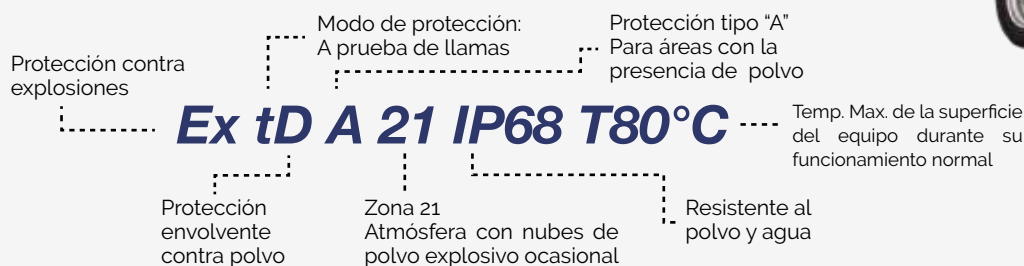

Cámara de seguridad Intrínseca

Para Transporte de líquidos peligrosos y combustible.

Cámara de seguridad intrínseca a prueba de explosiones de alta resolución 1920x1080, este dispositivo ofrece una visión clara y detallada en cualquier entorno.

Gracias a su categoría **a prueba de explosiones ExdII CT6Gb/ExtDA21IP68T80°C**, puedes confiar en su rendimiento en condiciones extremas.

ATEX GASES

ATEX POLVO

Recursos en línea

Visitanos