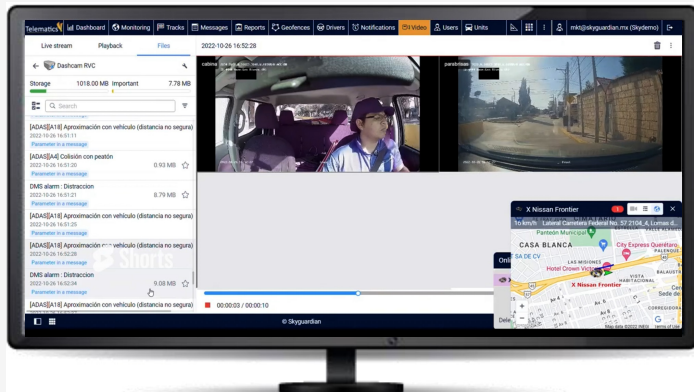

Plataforma PC

Telematics

Visualice a través de Telematics, nuestra plataforma especializada para centrales de monitoreo, video de alta resolución en **tiempo real**.

Plataforma Móvil

Visualice en tiempo real, video y ubicación de cada una de sus unidades, en cualquier momento y lugar a través de nuestras aplicaciones móviles.