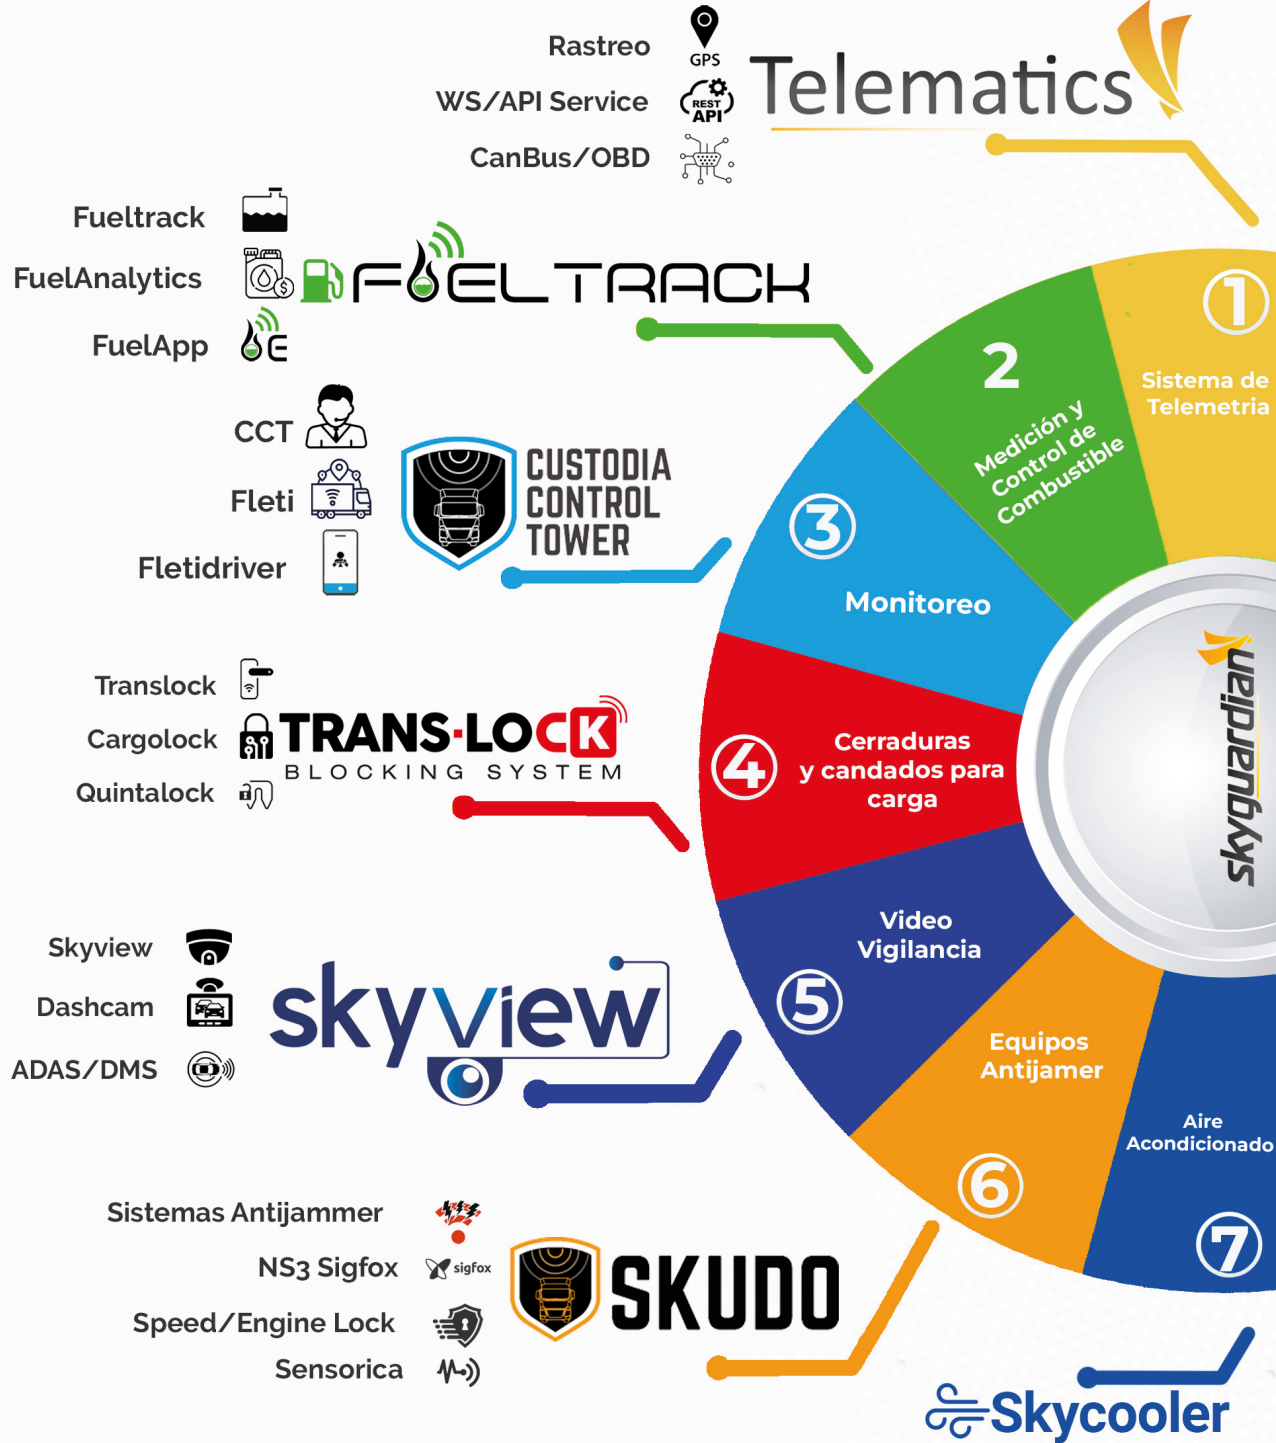

DAF AI

La tecnología del futuro ahora

DAF es el acrónimo para **DMS**, **ADAS** y **Face Recognition**. Son funciones de inteligencia artificial diseñadas para ayudar a una mejor conducción.

DMS Driver Monitoring System

Nuestro Sistema de videograbación está integrado con todos los servicios Skyguardian

skyguardian
Skyguardian.us