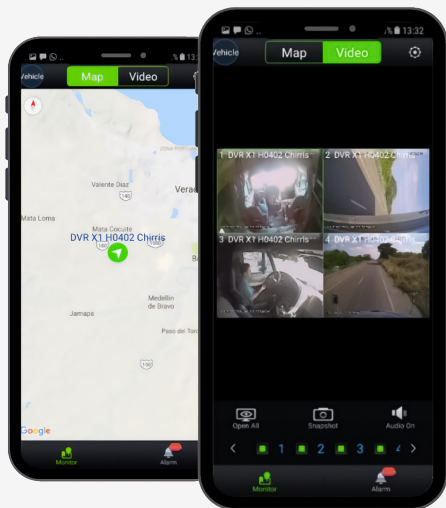

Plataforma PC

Telematics

Visualice a través de Telematics, nuestra plataforma especializada para centrales de monitoreo, video de alta resolución en **tiempo real**.

Plataforma Móvil

Visualice en tiempo real, video y ubicación de cada una de sus unidades, en cualquier momento y lugar a través de nuestras aplicaciones móviles.