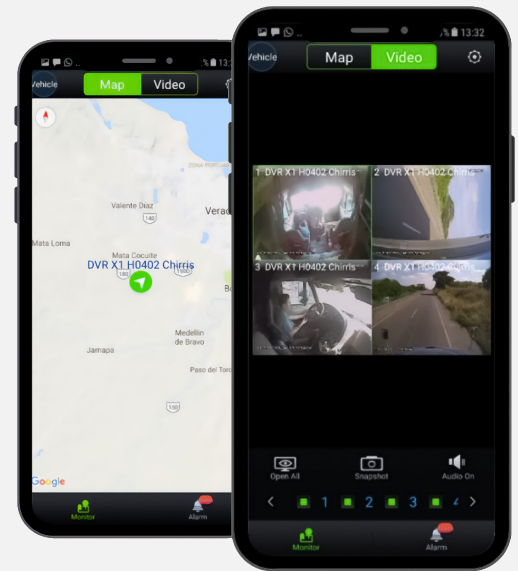

Firmware de punta

Con un código de video de alta eficiencia H.265, reduce el ancho de banda y el tamaño de archivo hasta en un 50 % para una transmisión eficiente, autoadaptativo para múltiples resoluciones.

Algoritmos inteligentes

Para sistemas de Monitoreo del Comportamiento del Conductor (DMS) y Asistencia Avanzada del Conductor (ADAS) para alertas en el camino.

Plataforma inteligente

Vinculado a dos plataformas especializadas en monitoreo y rastreo, permite la visualización remota 24/7.