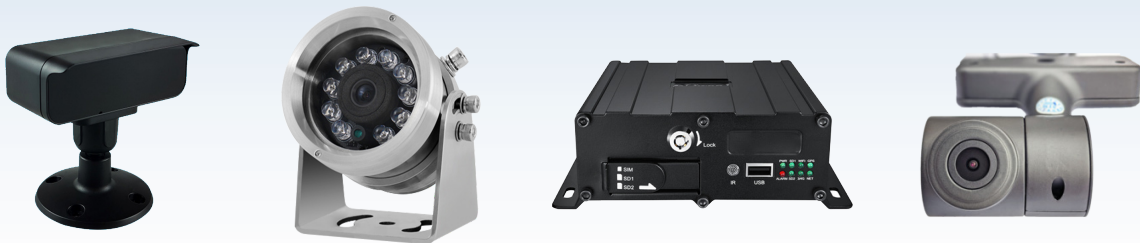

skyguardian

skyview

**VIDEO AVANZADO
EN TIEMPO REAL**

CATÁLOGO DE PRODUCTOS

DVR, Dashcams y Cámaras para grabación audiovisual en HD, en tiempo real y en todo momento

Los sistemas audiovisuales de alta gama de Skyguardian representan la vanguardia tecnológica, permitiendo que su flotilla cuente con grabación 24/7 y acceso en línea, ya sea en tiempo real o a registros históricos.

Beneficios

Chip especializado en IA

Poderoso sistema para algoritmos de IA y procesador de señales digitales permite que sea más efectivo en la detección sensorica.

Hardware poderoso

Resistente a vibraciones, altas y bajas temperaturas, con opciones ROM dual (HDD + Micro SD).

Firmware de punta

Con un código de video de alta eficiencia H.265, reduce el ancho de banda y el tamaño de archivo hasta en un 50 % para una transmisión eficiente, autoadaptativo para múltiples resoluciones.