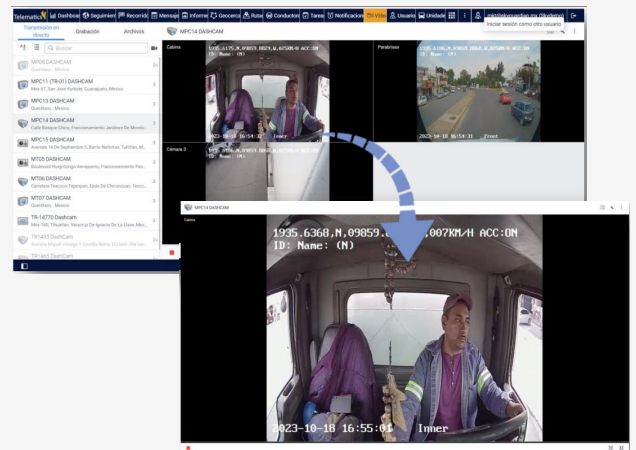

Plataforma PC

Telematics

Visualice a través de Telematics, nuestra plataforma especializada para centrales de monitoreo, video de alta resolución en **tiempo real**.

Plataforma Móvil

Visualice en tiempo real, video y ubicación de cada una de sus unidades, en cualquier momento y lugar a través de nuestras aplicaciones móviles.